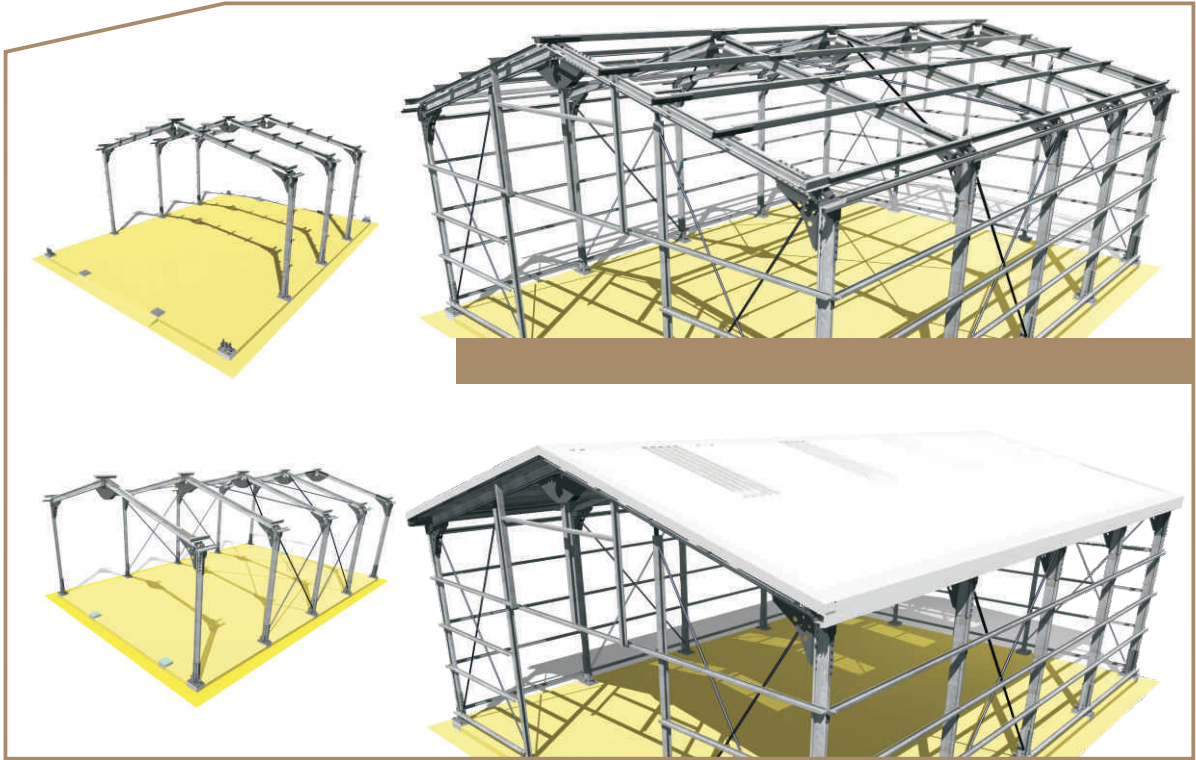

PAVILHÕES DESMONTÁVEIS E TRANSPORTÁVEIS

EQUIPAMENTO AMOVÍVEL
 Amortização em 4 anos -
 Capitalização de IVA -
 Livre de taxas e licenças -

DURABILIDADE E RESISTÊNCIA
 Perfis metálicos enformados a frio,
 chapa de alta qualidade na cobertura
 e nas fachadas, solução resistente a
 duras condições ambientais e de
 utilização.

FLEXIBILIDADE E POLIVALÊNCIA
 4 vãos X6, X8, X10 e X12 -
 Comprimentos de 12 até 24 m -
 Chapa zincada lacada ou painel isotérmico