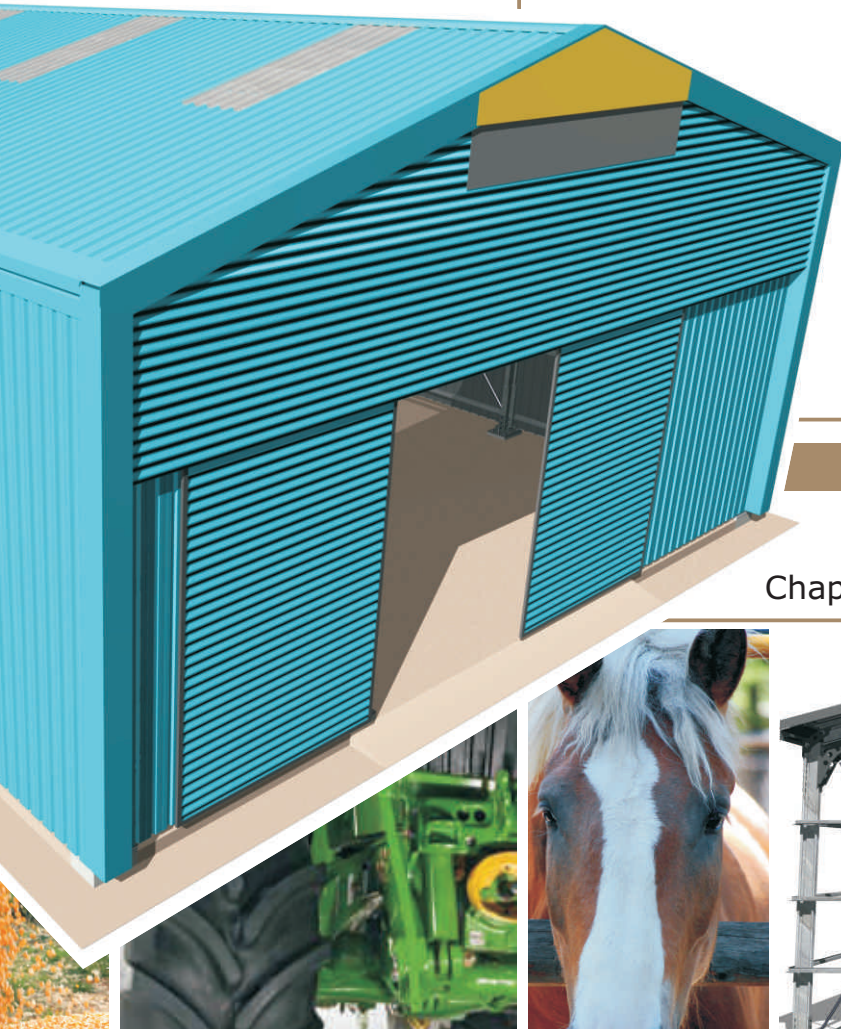

PAVILHÕES DESMONTÁVEIS E TRANSPORTÁVEIS

EQUIPAMENTO AMOVÍVEL
 Amortização em 4 anos -
 Capitalização de IVA -
 Livre de taxas e licenças -

DURABILIDADE E RESISTÊNCIA
 Perfis metálicos enformados a frio,
 chapa de alta qualidade na cobertura
 e nas fachadas, solução resistente a
 duras condições ambientais e de
 utilização.

FLEXIBILIDADE E POLIVALÊNCIA
 4 vãos X6, X8, X10 e X12 -
 Comprimentos de 12 até 24 m -
 Chapa zincada lacada ou painel isotérmico