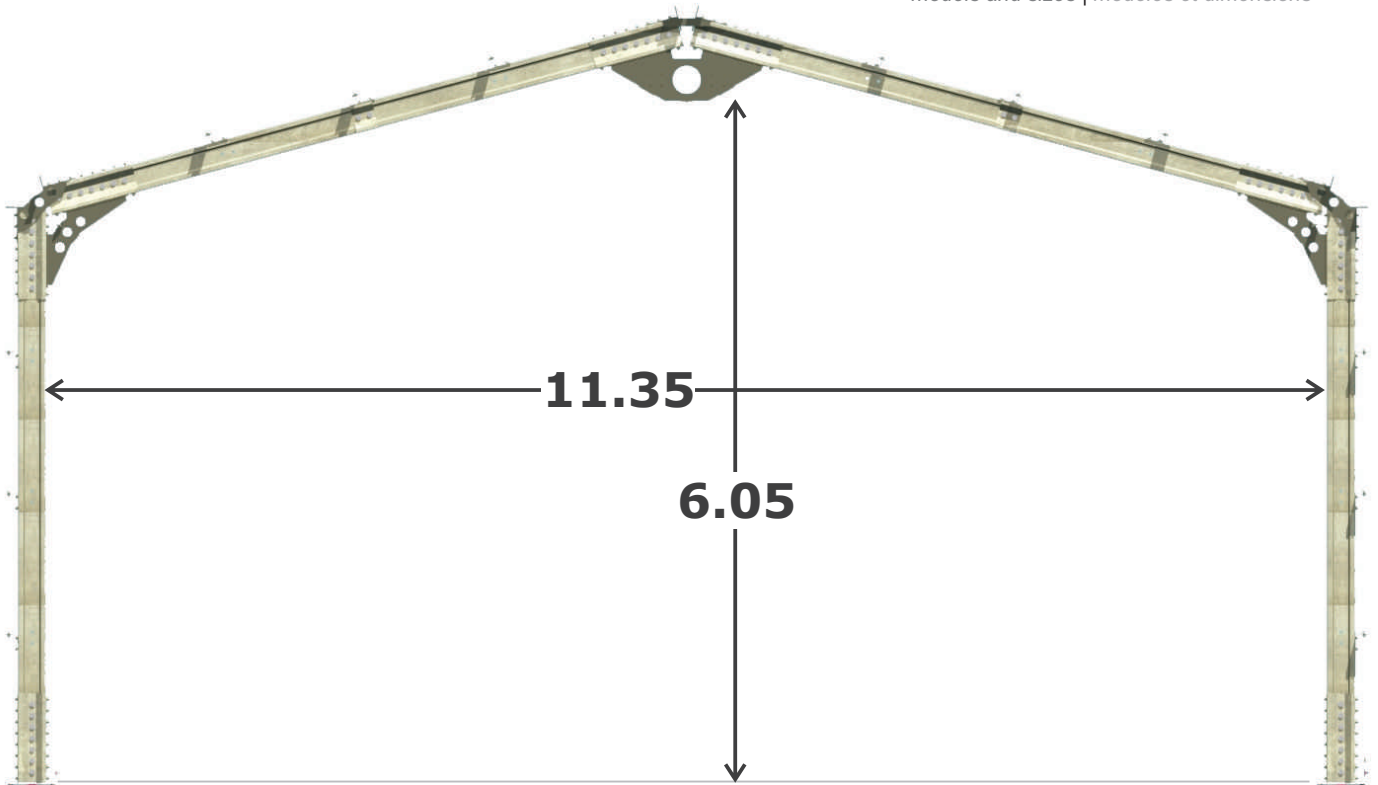

demountable and transportable pavilions |
 des pavillons démontables et transportables |

MODELOS E DIMENSÕES

models and sizes | modèles et dimensions

Largura interior livre (m) <i>minimum interior width largeur minimale interne</i>	11,35
Largura interior máx. (m) <i>maximum interior width largeur maximale interne</i>	11,85
Altura interior mínima (m) <i>minimum interior height hauteur minimale interne</i>	5,05
Altura a meio vão (m) <i>half-width interior height demi-largeur hauteur</i>	6,05
Largura exterior (m) <i>exterior height hauteur extérieure</i>	12,15

demountable and transportable pavilions |
 des pavillons démontables et transportables |

MODELOS E DIMENSÕES

models and sizes | modèles et dimensions

Modelo | model | modèle Área | covered area | surface couverte

4 Pórticos <i>Portal frames Portiques</i>	12,80 m	144 m²
---	----------------	--------------------------

5 Pórticos <i>Portal frames Portiques</i>	16,80 m	192 m²
---	----------------	--------------------------

6 Pórticos <i>Portal frames Portiques</i>	20,80 m	240 m²
---	----------------	--------------------------

7 Pórticos <i>Portal frames Portiques</i>	24,80 m	288 m²
---	----------------	--------------------------