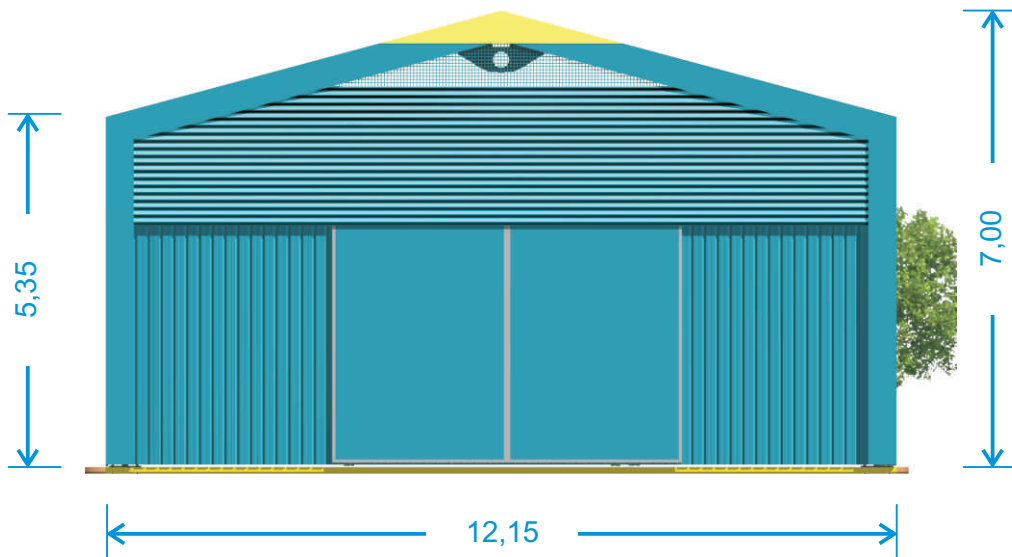

demountable and transportable pavilions |
des pavillons démontables et transportables |

MODELOS E DIMENSÕES

models and sizes | modèles et dimensions