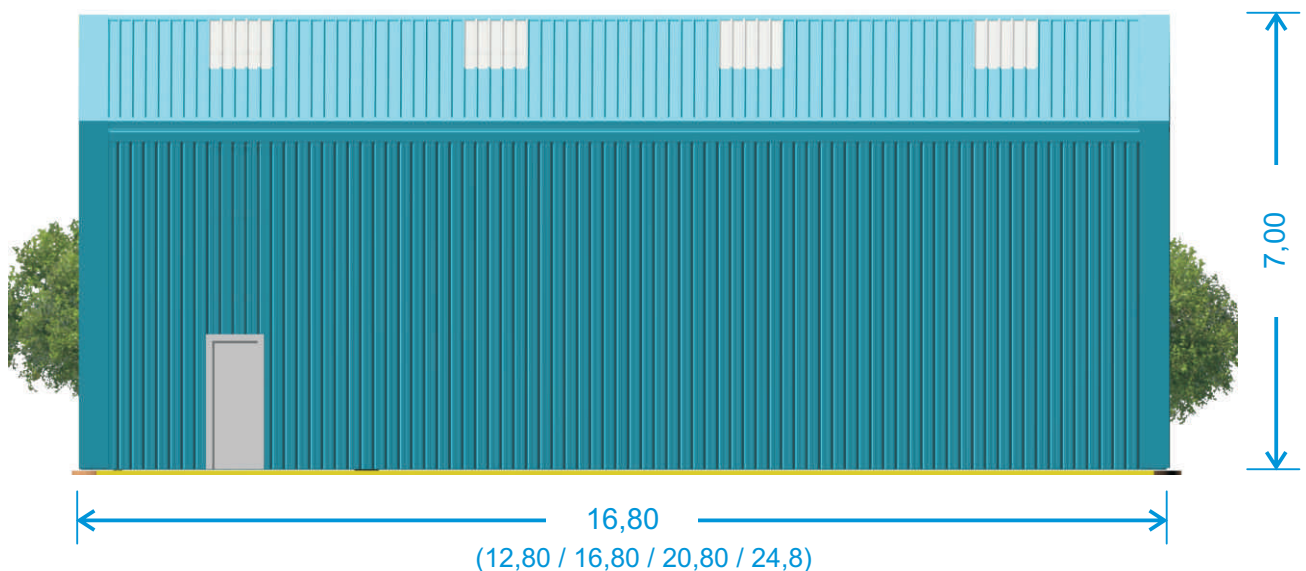

Modelo | model | modèle Área | covered area | surface couverte

4 Pórticos <i>Portal frames | Portiques</i>	12,80 m	144 m²

5 Pórticos <i>Portal frames | Portiques</i>	16,80 m	192 m²

6 Pórticos <i>Portal frames | Portiques</i>	20,80 m	240 m²

7 Pórticos <i>Portal frames | Portiques</i>	24,80 m	288 m²

n.d. - formato não disponível, * - por razão técnica económica
n.d. - not available format, for technical and economic reasons
n.d. - sans format disponible, pour des raisons techniques et économiques