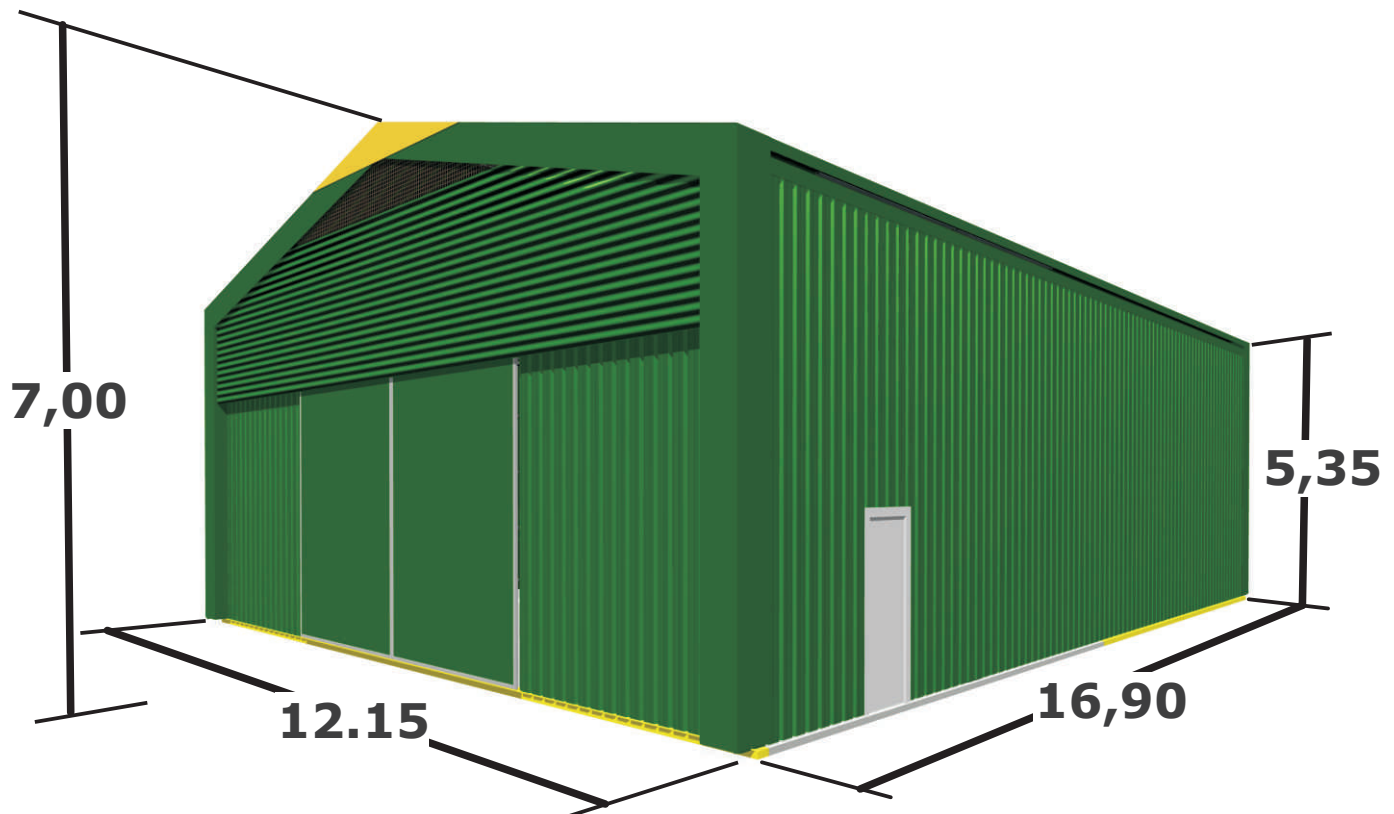

demountable and transportable pavilions |
 des pavillons démontables et transportables |

MODELOS E DIMENSÕES

models and sizes | modèles et dimensions

Largura interior livre (m) <i>minimum interior width largeur minimale interne</i>	11,35
Largura interior máx. (m) <i>maximum interior width largeur maximale interne</i>	11,85
Altura interior mínima (m) <i>minimum interior height hauteur minimale interne</i>	5,05
Altura a meio vão (m) <i>half-width interior height demi-largeur hauteur</i>	6,05
Largura exterior (m) <i>exterior height hauteur extérieure</i>	12,15

demountable and transportable pavilions |
 des pavillons démontables et transportables |

MODELOS E DIMENSÕES

models and sizes | modèles et dimensions

Modelo | model | modèle Área | covered area | surface couverte

4 Pórticos <i>Portal frames Portiques</i>	12,80 m	144 m²
---	----------------	--------------------------

5 Pórticos <i>Portal frames Portiques</i>	16,80 m	192 m²
---	----------------	--------------------------

6 Pórticos <i>Portal frames Portiques</i>	20,80 m	240 m²
---	----------------	--------------------------

7 Pórticos <i>Portal frames Portiques</i>	24,80 m	288 m²
---	----------------	--------------------------