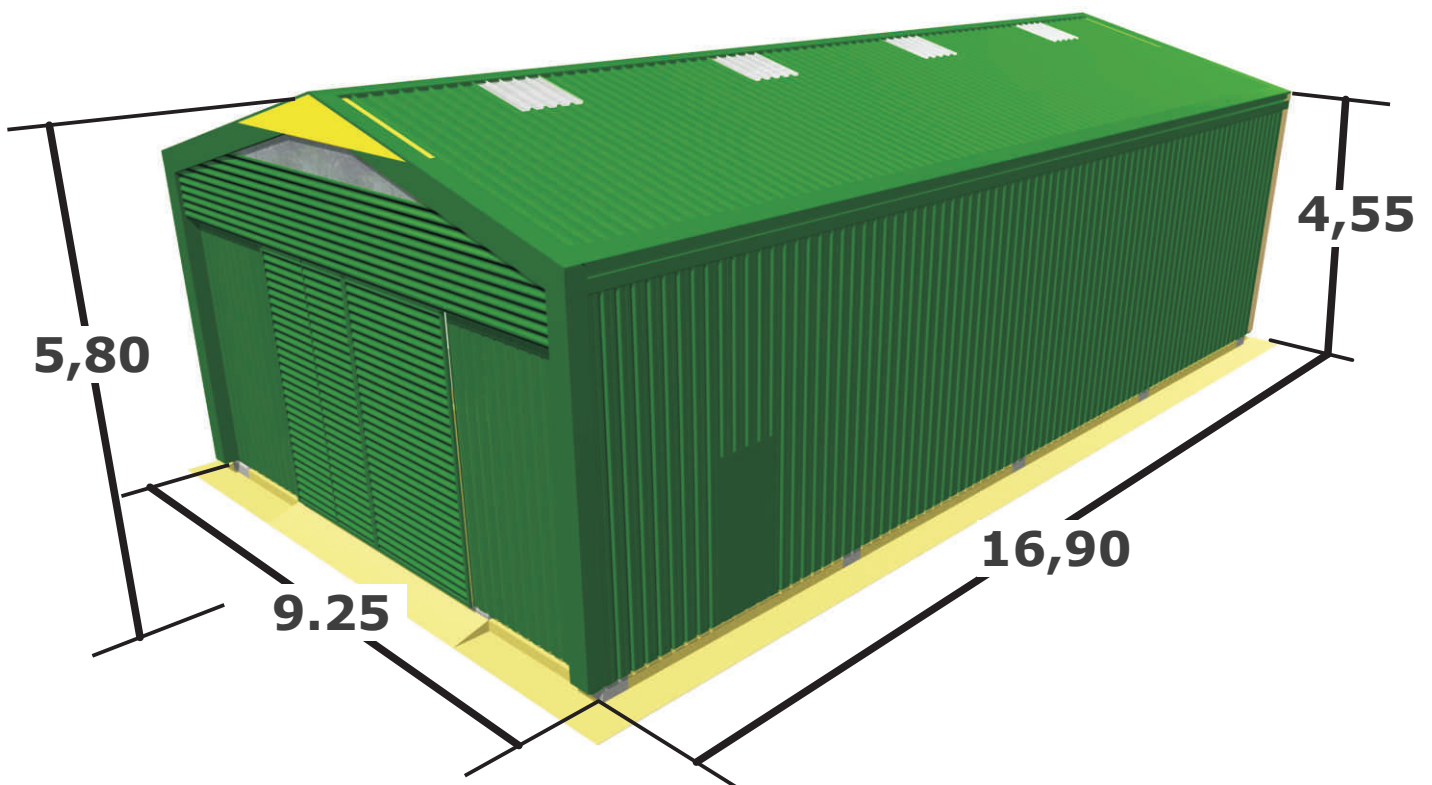

PAVILHÕES DESMONTÁVEIS E TRANSPORTÁVEIS

demountable and transportable pavilions |
des pavillons démontables et transportables |

MEDIDAS E DIMENSÕES

models and sizes | modèles et dimensions

Largura interior livre (m) <i>minimum interior width largeur minimale interne</i>	8,45
Largura interior máx. (m) <i>maximum interior width largeur maximale interne</i>	8,95
Altura interior mínima (m) <i>minimum interior height hauteur minimale interne</i>	4,25
Altura a meio vão (m) <i>half-width interior height demi-largeur hauteur</i>	4,85
Largura exterior (m) <i>exterior height hauteur extérieure</i>	9,25

Área | covered area | surface couverte

4 Pórticos  **12,80 m**

Portal frames | Portiques

96 m²

5 Pórticos  **16,80 m**

Portal frames | Portiques

128 m²

6 Pórticos  **20,80 m**