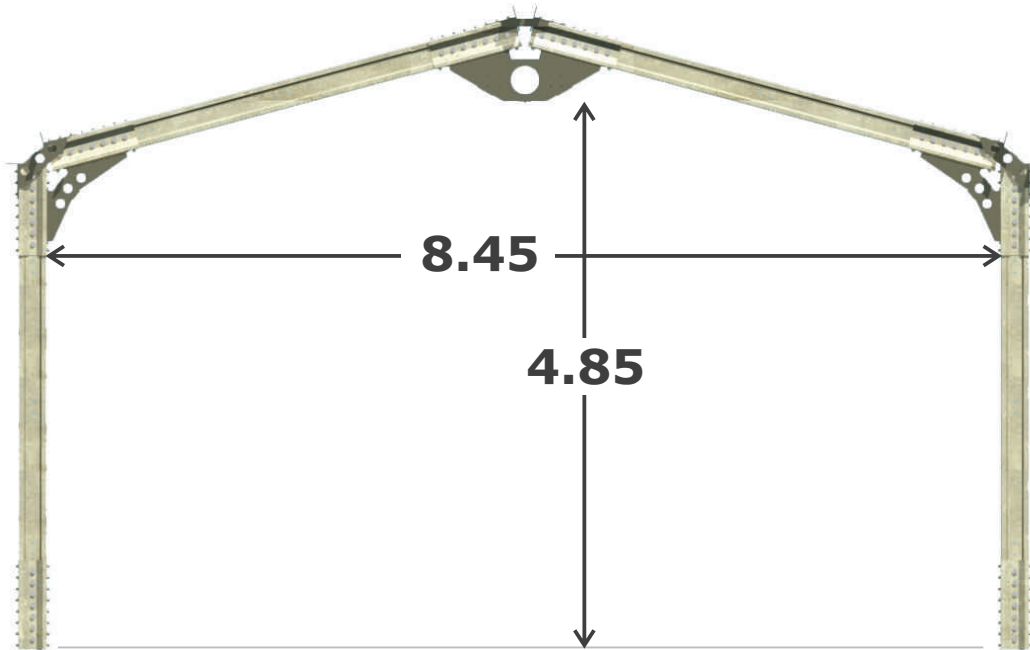

PAVILHÕES DESMONTÁVEIS E TRANSPORTÁVEIS

demountable and transportable pavilions |
des pavillons démontables et transportables |

MEDIDAS E DIMENSÕES

models and sizes | modèles et dimensions

Largura interior livre (m) <i>minimum interior width largeur minimale interne</i>	8,45
Largura interior máx. (m) <i>maximum interior width largeur maximale interne</i>	8,95
Altura interior mínima (m) <i>minimum interior height hauteur minimale interne</i>	4,25
Altura a meio vão (m) <i>half-width interior height demi-largeur hauteur</i>	4,85
Largura exterior (m) <i>exterior height hauteur extérieure</i>	9,25

Área | covered area | surface couverte

4 Pórticos  **12,80 m**

Portal frames | Portiques

96 m²

5 Pórticos  **16,80 m**

Portal frames | Portiques

128 m²

6 Pórticos  **20,80 m**