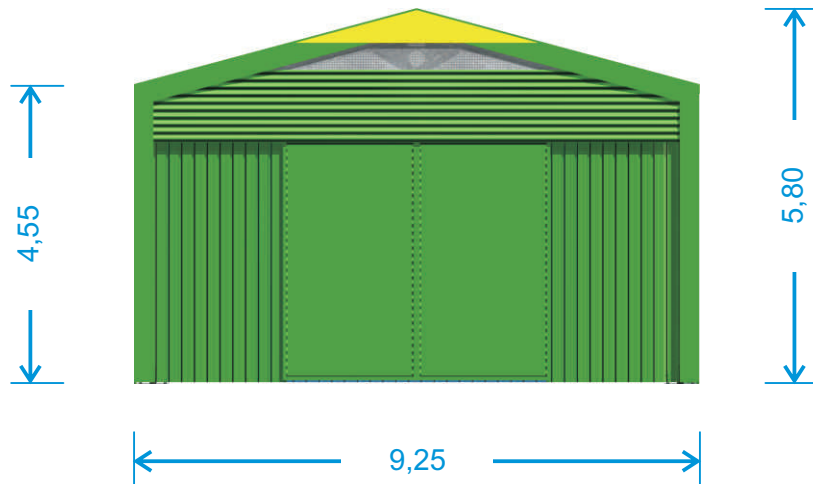

PAVILHÕES DESMONTÁVEIS E TRANSPORTÁVEIS

demountable and transportable pavilions |
des pavillons démontables et transportables |

MODELOS E DIMENSÕES

models and sizes | modèles et dimensions